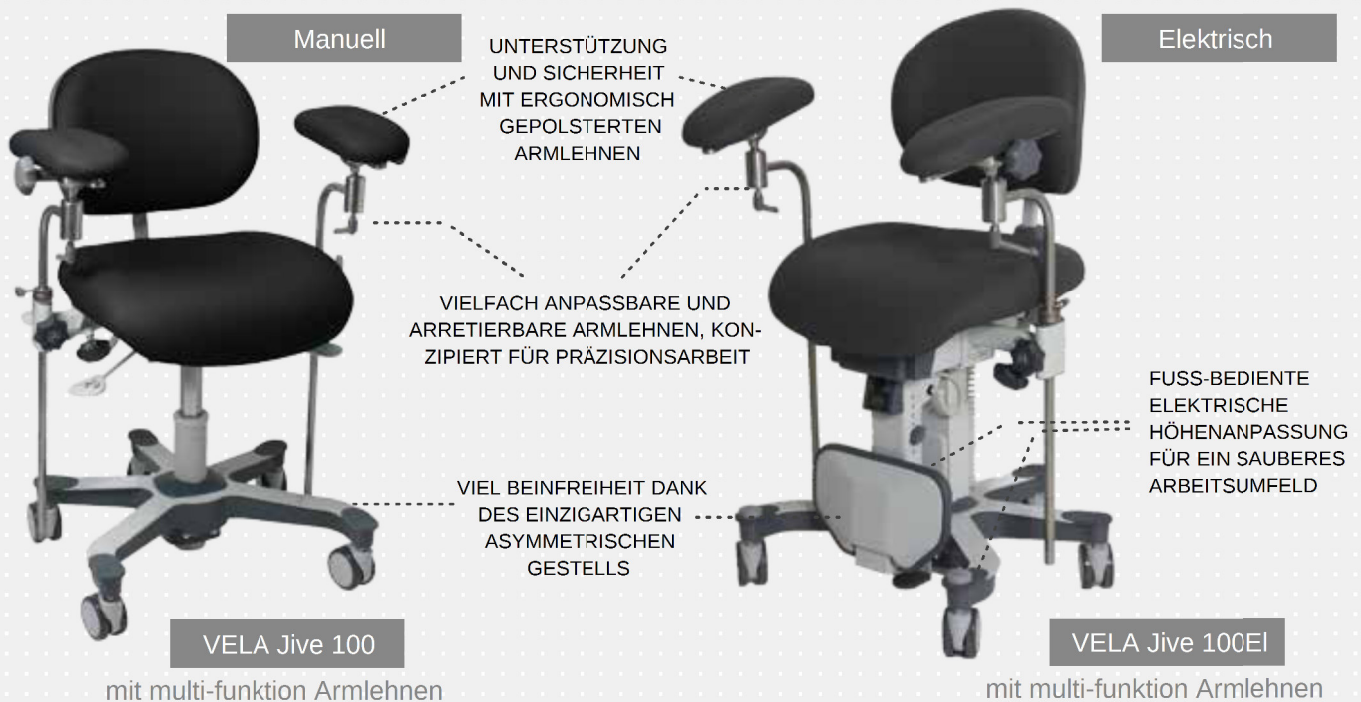

# VELA Jive mit multi-funktion Armlehnen

Für optimale Arbeitsbedingungen in der Praxis

VELA hat einen Stuhl entwickelt, der Arme, Nacken und Schultern während der Behandlung unterstützt. VELA Jive 100 hat multi-funktion Armlehnen, eine Rückenlehne die die Lendenwirbel gut unterstützt und ein einzigartiges asymmetrisches Gestell das viel Beinfreiheit bietet. VELA Jive 100EI mit elektrischer Höhenverstellung erlaubt durch das Fußbrett die Sitzhöhe während der Behandlung zu ändern, ohne die Sterilität oder den Arbeitsprozess zu beeinträchtigen.

## VORTEILE:

- :: Individuell verstellbaren VELA OP-Armlehnen: Eine gute Unterstützung vor allem während lang andauernder Behandlungen, bei denen die Arme und Schultern besonders unter Belastung stehen.
- :: Ergonomische Rückenhaltung: Der Stuhl bietet optimale Unterstützung im Becken-, Rücken- und Lendenwirbelbereich.
- :: Stetiger Arbeitsfluss: Die Sitzhöhe kann beim VELA Jive 100EI durch die elektrische Höhenverstellung stufenlos, einfach und steril auch während der Behandlung in zwei Varianten angepasst werden.
- :: Beinfreiheit beim Arbeiten: Das asymmetrische Gestell lässt ausreichend Platz für die Füße. Bei höherer Sitzposition fordert ist der Stuhl auch mit einem klappbaren Fußbrett erhältlich, welches dem Behandler erlaubt die Füße komfortabel abzustellen.
- :: Rundum Hygienisch: Alle verarbeiteten Materialien im VELA Jive gewährleisten einfache und schnelle Reinigung mit Desinfektionsmitteln. Der Stuhl ist mit antibakteriellen Rollen und Alkohol-, und Desinfektionsmittelresistentem Unterpolster erhältlich.

## Multi-funktion Armlehnen für Präzisionsarbeit

VELA Jive mit den multi-funktion Armlehnen macht es einfach, die Haltung der gegenwertigen Aufgabe anzupassen und trägt zu Ihrer ergonomischen Sitzhaltung im Alltag bei.